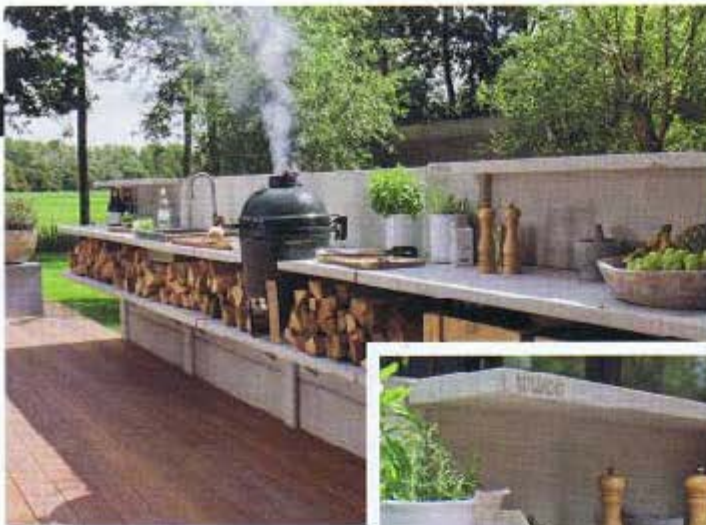

MAGGS

LIFESTYLE MAGAZINE / NR.1 / WINTER 2011 / € 3,95

GET THE LOOK
Warme winter look
voor Nanda

Happy food!

DE FEITEN OVER
BIOLOGISCH ETEN

CARRY SLEE

*'De mensen in Bergen
zijn open en werelds, daar
voel ik me bij thuis.'*

WOO CONCRETE DESIGNED & FUNCTIONAL

WOO (uitspraak: 'WOE') is een nieuw type buitenkeuken. Door het gebruik van beton is het niet alleen een hip & stijlvol, maar vooral functioneel geheel. Het hout voor de RVS vuurbak is een wezenlijk onderdeel van de 'WOO-look'. Standaard ook voorzien van een (Green Egg of Weber) BBQ. Een WOO is geheel naar eigen wens aan te passen, zelfs een douchewaterval behoort tot de vele mogelijkheden. Kijk voor meer informatie op www.woo.nl.